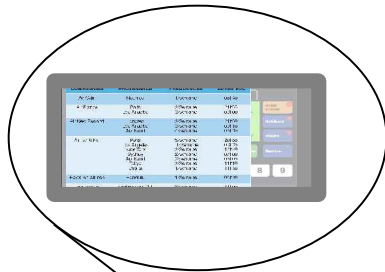

# Offre Terminal Pupitre embarqué 'BUS' 2009

rev.3

# Terminal SAEIV 7" Tactile : architecture

- Une IHM embarquée multifonctions
- Base FPGA et/ ou DSP
- RS232, RS485 et BUZZER
- Entrée/Sortie Réseau 10/100 Bt pour chaînage des périphériques
- Dalle Tactile Résistive